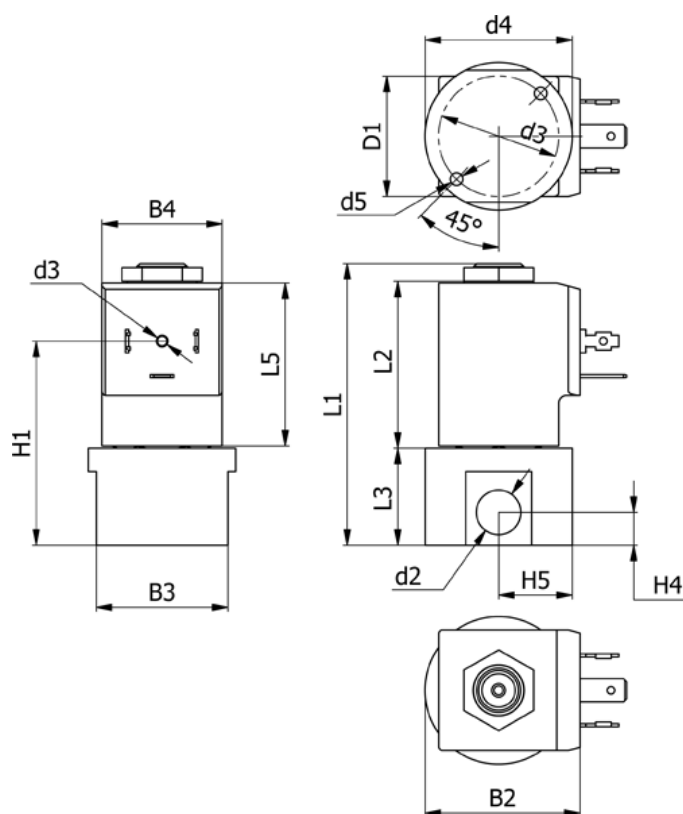

Varenummer: 588Q2C140XE0638

Beskrivelse: Magnetventil type Q2C140.XE0.638 2/2 NC  
230 VAC 50HZ dyse 4,0 hus i Rustfast AISI 316 Portstr. G1/4"

## Mål

B2 = 40	H1 = 52.5
B3 = 34	H4 = 8.5
B4 = 31	H5 = 19
d2 = G1/4"	L1 = 72.6
d3 = M3x4	L3 = 25
d4 = 31	L5 = 42.5
d5 = M4x8	Lysning = 4.0
Flow = 7.5	Spænding = 230 VAC 50HZ

Ventilfunktion = 2/2 NC